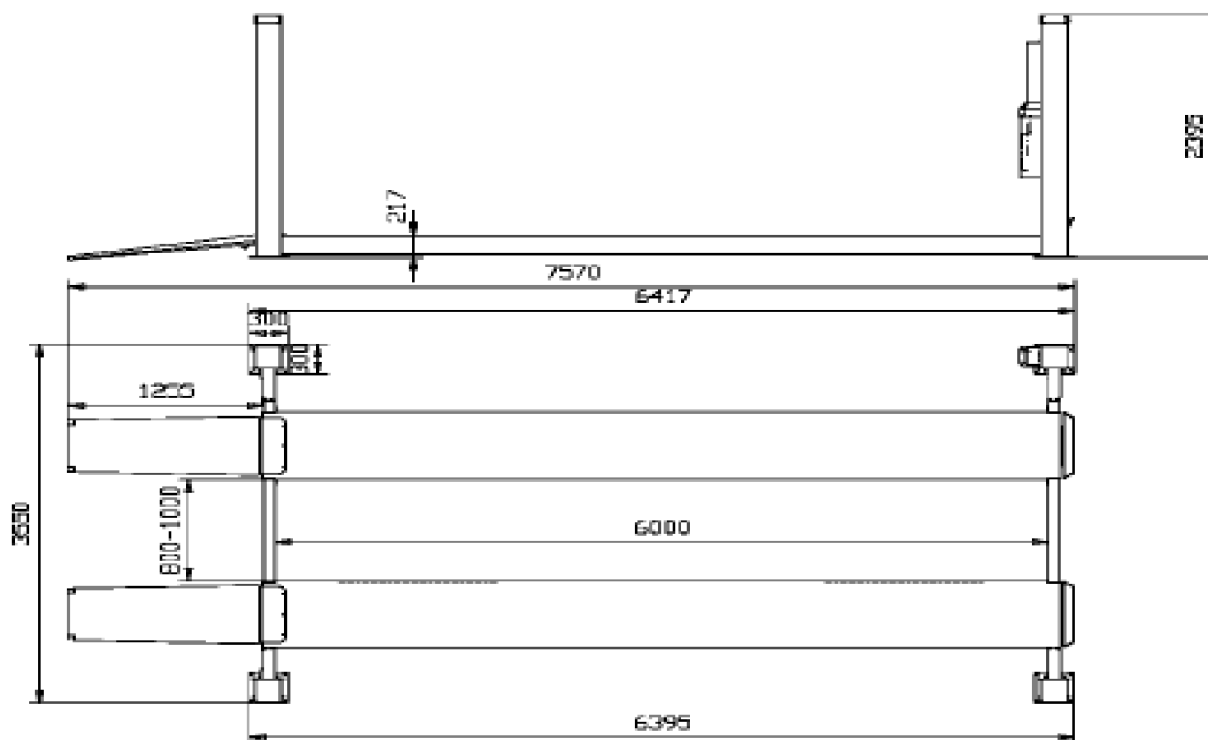

NUSSEBAUM 4.80 H

COMBILIFT 4.80 H

- Enkel att använda, låsbar, kontrollpanel
- Oljedränkt pump garanterar tyst gång
- Hög exakthet vid hjulinställning möjlig i varje låst position

TILLBEHÖR

- Frihjulslift JACK 5000, Lyfthydraulisk frihjulslift kapacitet 5000 kg
- Lysrörsats
- Extra ramper fram
- Finns som galvaniserad version

MÅTTSKISS

TEKNISKA DATA

4.80 H

Lyftkapacitet	8000	kg
Lyfttid	45	sek
Lyfthöjd max	2015	mm
Minimihöjd	217	mm
Totalhöjd	2328	mm
Total bredd utv.	3550	mm
Inv.bredd mellan pelare	3080	mm
Totallängd	7570	mm
Körbanans längd	6000	mm
Körbanans bredd	670	mm
Motor	3	kW
Matarspänning	400 V, 3-fas,	16 amp