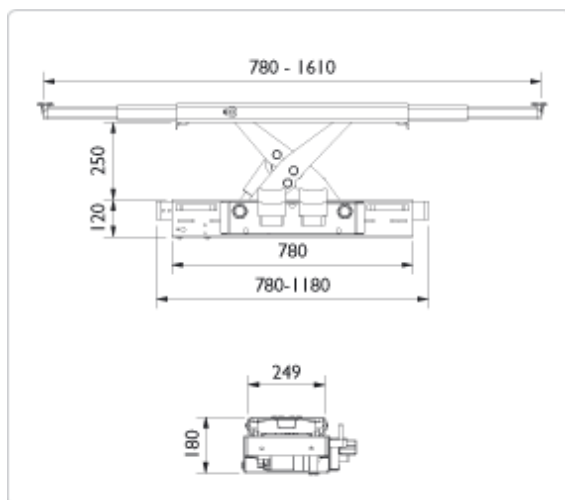

AC-SDD20L

BESKRIVNING SD20L

Handhydraulisk frihjulslift för person och paketbilar

- Snabb och effektiv lyft tack vare manuell dubbelverkande pump
- Låg höjd på 180 mm och slank design gör den lämplig för fordon med lågt chassie
- Stor och flexibel räckvidd som avståndet mellan lyftpunkterna, kan justeras upp till 1610 mm
- Unikt höjjusterbart upphängningssystem – passar till alla lyftar och gropar
- 2-Handsbetjäning med dödmansgrepp, mekaniskt säkerhetsstopp, övertrycksventil för maximal säkerhet
- Inkl. 3 set förlängare (10/40/85 mm)

TILLBEHÖR

TEKNISKA DATA

Kapacitet	2000 kg
Min.höjd	180 mm
Slaglängd	250 mm
Lyftarmar(teleskop)	780-1610 mm
Bredd (utan upphäng)	780-1180 mm
Vikt	105 mm