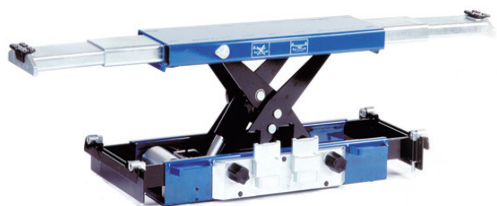

## COMBILIFT 4.65 S

- Enkel att använda, låsbar, endast 184 mm påkörningshöjd
- Oljedräinkt pump garanterar tyst gång
- Hög exakthet vid hjulinställning möjlig i varje låst position

## TILLBEHÖR

- Version Plus med integrerad frihjulsllyft.
- Frihjulsllyft AC 32 , Lufthydraulisk
- Lysrörsats
- Extra ramper fram
- Hjulinställningssats bestående av glidplattor bak och fäste för vridplattor fram
- 4.65 S Plus finns som galvaniserad version

## 4.65 S

Lyftkapacitet	6500	kg
Lyfttid Høj/Sänk	45/60	sek
Lyfthöjd max	1976	mm
Minimihöjd	184	mm
Totalhöjd	2428	mm
Total bredd utv.	3550	mm
Totallängd	6915	mm
Körbanans längd	5722	mm
Körbanans bredd	696	mm
Motor	3	kW
Matarspänning	400 V, 3-fas,	16 amp